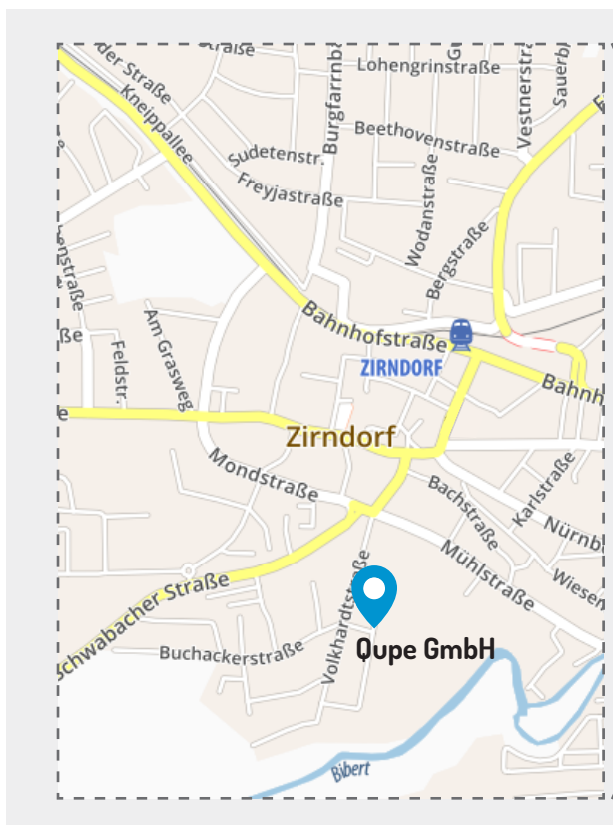

So finden Sie uns.

Mit öffentlichen Verkehrsmitteln:

Von **Fürth Hbf** besteht mit der Buslinie 112 ein Anschluss nach Zirndorf, Haltestelle "Zirndorf Marktplatz", von hier aus sind es ca. 7 Min. zu Fuß (0,4 km). Alternativ können Sie die Regionalbahn 58476 in Richtung Cadolzburg nehmen. Hier steigen Sie an der Haltestelle "Zirndorf Bahnhof" aus. Fußweg zur Schwalbenstraße 3 - ca. 10 Min. (0,7 km).

Von **Nürnberg Hbf** fahren Sie mit der U3 zur "Gustav-Adolf-Straße" und steigen in die Buslinie 70/72 Richtung Zirndorf Realschule um. Fahren Sie bis zur Haltestelle "Zirndorf Marktplatz". Von hier aus sind es ca. 7 Min. zu Fuß (0,4 km).

Eine aktuelle Fahrplanauskunft finden Sie auf der Seite des Verkehrsverbunds Großraum Nürnberg www.vgn.de.

Mit dem Auto:

Von der Autobahn über die **Südwesttangente** kommend, nehmen Sie die Ausfahrt Richtung Großhabersdorf/Zirndorf. Folgen Sie der Rothenburger Str. ca. 2,5 km und biegen Sie dann in Richtung Zirndorf rechts ab.

Folgen Sie der Zirndorfer Straße ca. 400 m und biegen Sie links auf die Wallensteinstraße ab und folgen Sie dieser, bis sie in die Mülhstraße übergeht. Dieser folgen Sie ca. 500 m und biegen links in die Volkhardtstraße ab. Biegen Sie nach 250 m wieder links in die Schwalbenstraße ab. Das Haus Nr. 3 ist das zweite Gebäude auf der linken Seite.

Gekennzeichnete Firmenparkplätze und der Eingang befinden sich im Hinterhof. Die Qupe Büros sind im Erdgeschoss.

* Kartendaten <https://www.viamichelin.de>

kontakt@qupe.de
www.qupe.de/about#kontakt

Qupe GmbH
Schwalbenstr. 3 | D-90513 Zirndorf
Tel: +49(0)911-80194-291 | Fax: +49(0)911-80194-292

<https://www.qupe.de>