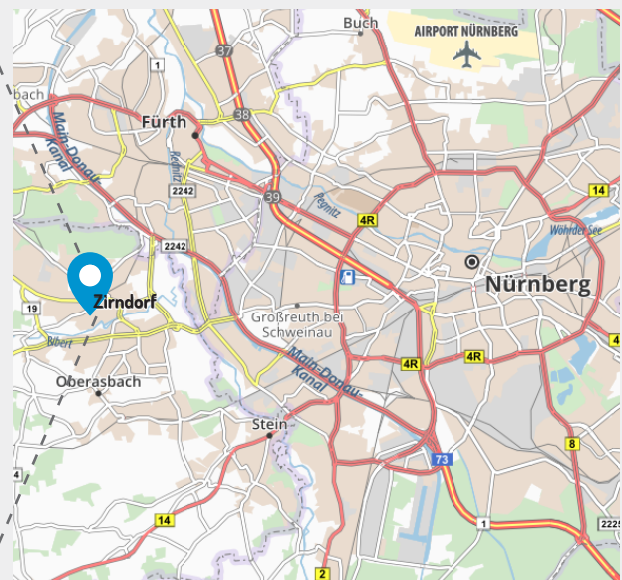

So finden Sie uns.

Mit öffentlichen Verkehrsmitteln:

Von **Fürth Hbf** besteht mit der Buslinie 112 ein Anschluss nach Zirndorf, Haltestelle "Zirndorf Marktplatz", von hier aus sind es ca. 7 Min. zu Fuß (0,4 km). Alternativ können Sie die Regionalbahn 58476 in Richtung Cadolzburg nehmen. Hier steigen Sie an der Haltestelle "Zirndorf Bahnhof" aus. Fußweg zur Schwalbenstraße 3 - ca. 10 Min. (0,7 km).

Von **Nürnberg Hbf** fahren Sie mit der U3 zur "Gustav-Adolf-Straße" und steigen in die Buslinie 70/72 Richtung Zirndorf Realschule um. Fahren Sie bis zur Haltestelle "Zirndorf Marktplatz". Von hier aus sind es ca. 7 Min. zu Fuß (0,4 km).

Eine aktuelle Fahrplanauskunft finden Sie auf der Seite des Verkehrsverbunds Großraum Nürnberg www.vgn.de.

Mit dem Auto:

Von der Autobahn über die **Südwesttangente** kommend, nehmen Sie die Ausfahrt Richtung Großhabersdorf/Zirndorf. Folgen Sie der Rothenburger Str. ca. 2,5 km und biegen Sie dann in Richtung Zirndorf rechts ab.

Folgen Sie der Zirndorfer Straße ca. 400 m und biegen Sie links auf die Wallensteinstraße ab und folgen Sie dieser, bis sie in die Mülhstraße übergeht. Dieser folgen Sie ca. 500 m und biegen links in die Volkhardtstraße ab. Biegen Sie nach 250 m wieder links in die Schwalbenstraße ab. Das Haus Nr. 3 ist das zweite Gebäude auf der linken Seite.

Gekennzeichnete Firmenparkplätze und der Eingang befinden sich im Hinterhof. Die Qupe Büros sind im Erdgeschoss.

* Kartendaten <https://www.viamichelin.de>

kontakt@qupe.de
www.qupe.de/about#kontakt

Qupe GmbH
Schwalbenstr. 3 | D-90513 Zirndorf
Tel: +49(0)911-80194-291 | Fax: +49(0)911-80194-292

<https://www.qupe.de>